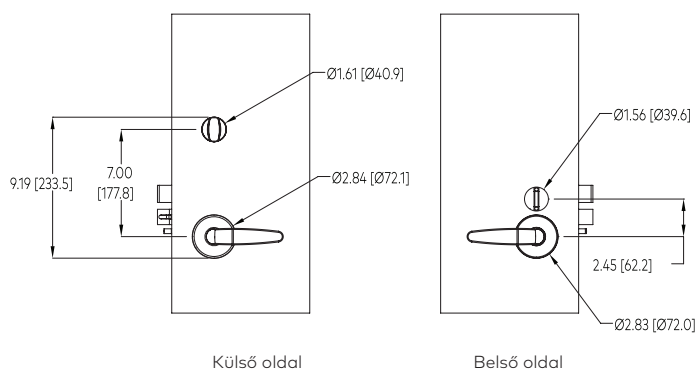

Tanúsítványok és tesztelés

Kiegészítő lehetőségek	ADA megfelelő kilincsek (Szövetségi Szabályzat Kódex 28. CFR 36. rész - 1994 "ADA szabványok az akadálymentes design")
BHMA/ANSI	Első osztályú teljesítményteszt az ANSI / BHMA A156.13 - 2017 "American National Standard for Mortise Locks and Latches" és A156.25 - 2013 „American National Standard for Electrified Locking Devices.” (Csak a nem elfogult, harmadik féltől származó tesztlabor által tesztelt és jóváhagyott zárok engedélyezettek a „BHMA Certified Products Directory” címen, a www.buildershardware.com címen).
Tűzállóság	U.L. Listázás: R11247 "Elektromos vezérlésű egyponos zárok és reteszek." (UL 10B, UL 10C és CAN / ULC-S104) Fémajtókon 3 órán át, kompozit ajtókon 60 percig, fa magos ajtókon 20 percig. Az EN-1634-1 szabvány szerint 30 percig tűzbiztosított. A bevésőzár EN 14846 minősítéssel rendelkezik.
Elektronika	Az FCC 15. rész A. osztályának és a CE / 2014/53 / EU irányelvnek megfelel
Környezeti működési feltételek	Beltéri oldal: 0 ° C és 66 ° C között; 0–85% nemlecsapódó páratartalom 30 ° C mellett; IP besorolás: IP54

dormakaba Magyarország Zrt.

1044 Budapest, Óradna u. 3/B.

Telefon: +36 1 350 1011

info.hu@dormakaba.com

www.dormakaba.hu

M3677_01_20