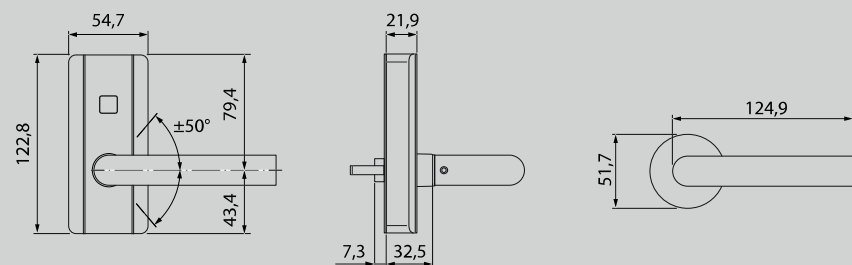

c-lever compact, szabvány verzió. 2725-ös típus

Műszaki adatok

Támogatott RFID szabványok

- LEGIC (advant & prime)
- MIFARE (DESFire & Classic)

Változatok

- Szabvány, fél

Opciók

- Fekete vagy fehér fedlap
- Kilincs kialakítások választéka

Méretek

- 54,7 x 122,8 x 21,9 mm (Sz x Ma x Mé)
- a legkisebb kulcstávolság 30 mm az ajtótól és a zártól függően

Áramellátás

- 2 x 1,5V, AAA elem

Környezet / üzemi élettartam

- Hőmérséklet: -25°C és +70°C között
- Védettségi osztály: IP54
- Nedvességtartalom: 0 - 95 %, nem lecsapódó
- Elem élettartama 20°C-on: maximum 60 000 ciklus vagy 3 év

Tanúsítványok

- Vasalatok: EN 1906 3. alkalmazási osztály
- Tűzbiztonság: DIN 18273 (EN 1634-1 szerint tesztelve)
- Vészkijárat: EN 179 (a megfelelő kilincsekkel és zárral együtt)

A további részleteket és a megrendeléssel kapcsolatos információt kérjük, tekintse meg az adott Kaba evolo katalógusban vagy rendszerleírásban.

German Design Award
(Német Formatervezési Díj)
A dorkakaba c-lever compact az „Épület és elemek” kategóriában megnyerte speciális díjat.