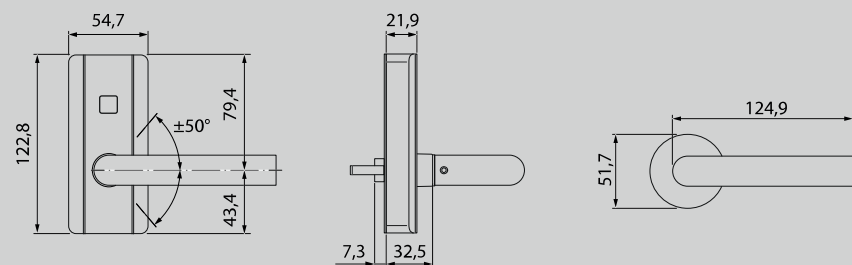

c-lever compact, szabvány verzió. 2725-ös típus

Műszaki adatok

Támogatott RFID szabványok

- LEGIC (advant & prime)
- MIFARE (DESFire & Classic)

Változatok

- Szabvány, fél

Opciók

- Fekete vagy fehér fedlap
- Kilincs kialakítások választéka

Méretek

- 54,7 x 122,8 x 21,9 mm (Sz x Ma x Mé)
- a legkisebb kulcstávolság 30 mm az ajtótól és a zártól függően

Áramellátás

- 2 x 1,5V, AAA elem

Környezet / üzemi élettartam

- Hőmérséklet: -25°C és +70°C között
- Védettségi osztály: IP54
- Nedvességtartalom: 0 - 95 %, nem lecsapódó
- Elem élettartama 20°C-on: maximum 60 000 ciklus vagy 3 év

Tanúsítványok

- Vasalatok: EN 1906 3. alkalmazási osztály
- Tűzbiztonság: DIN 18273 (EN 1634-1 szerint tesztelve)
- Vészkijárat: EN 179 (a megfelelő kilincsekkel és zárral együtt)

A további részleteket és a megrendeléssel kapcsolatos információt kérjük, tekintse meg az adott Kaba evolo katalógusban vagy rendszerleírásban.

German Design Award
(Német Formatervezési Díj)
A dornakaba c-lever compact az „Épület és elemek” kategóriában megnyerte speciális díjat.