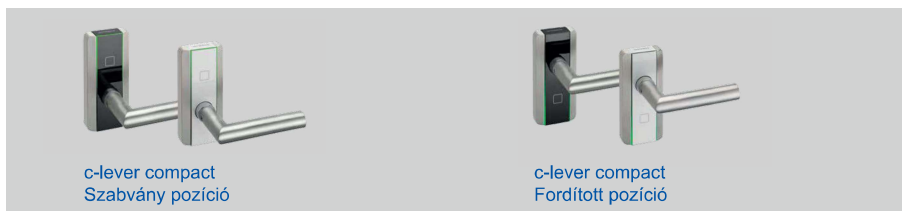

Jellemzők

Kifinomult formatervezés

Erősségeire építve a korábbi c-lever compact-ot áttervezük: igen könnyen összeszerelhető csupán két csavarral, a mechanikus ajtókilincsek gyorsan átalakíthatók, és rendelkezésre áll egy üvegajtókhoz különösen alkalmas típus. Az innovatív tervezés szabvány elemekkel akár 60,000 ajtónyitáshoz elegendő tápellátást biztosít.

Könnyű tervezés

Ez az elektronikus kilincsgarnitúra zártól és cilinderektől független. Ezért alkalmas olyan ügyfelek számára, akik szeretnék elektronikus beléptető rendszerre áttérni: a mechanikus kilincs lecserélése a meglévő „mester” kulcsrendszert elektronikus beléptetéssé alakítja.

Könnyű telepítés

A telepítés beltéren történhet fából, üvegből vagy fémből készült ajtókra. Az ajtón meglévő furatok általában felhasználhatók, így a telepítés percekben belül elvégezhető.

Programozás

Az új c-lever compact alkalmas mind különálló ajtókhöz, mind pedig egy nagy beléptető rendszer elemeként. Különböző programozási lehetőségek állnak rendelkezésre:

- Manuális programozás: nincs szükség semmilyen szoftverre, a programozás közvetlenül az adott bejáratnál történik a „mester” kártya segítségével.
- Programozó eszközzel: „Whitelist” programozás számítógépen a Kaba evolo Manager (KEM) szoftverrel és átvitel a programozó eszköz segítségével.
- Kaba CardLink segítségével: az engedélyek a beléptető kártyán vannak tárolva. A felhasználók bármikor megkaphatják az engedélyüket a terminálról, és az érintett ajtókat nem kell átprogramozni.
- Vezeték nélküli funkcióval: az engedélyeket kényelmesen, saját asztala mellől átküldheti a beléptető komponensekre.
- CheckIn művelet: a Kaba evolo Manager Szoftver lehetőséget kínál egy speciális „CheckIn” műveletre, amely kis szállodák és vendégházak beléptetését kezeli. A belépőkártyák programozása egyedileg történik, amikor a vendégek megérkeznek, a számítógéphez USB-n keresztül csatlakoztatott asztali olvasó segítségével.

A Kaba evolo fontos jellemzői

- Szinte korlátlan számú beléptető kártya kezelhető
- Eseményrögzítő memória akár 2 000 ajtómozgásig (kikapcsolható)
- 15 konfigurálható idő-profil, egyenként 12 idő-ablakkal
- 20 szabadság-időszak és 64 speciális nap
- Felhasználói engedélyek megadásának időbeli korlátozása (validálás)