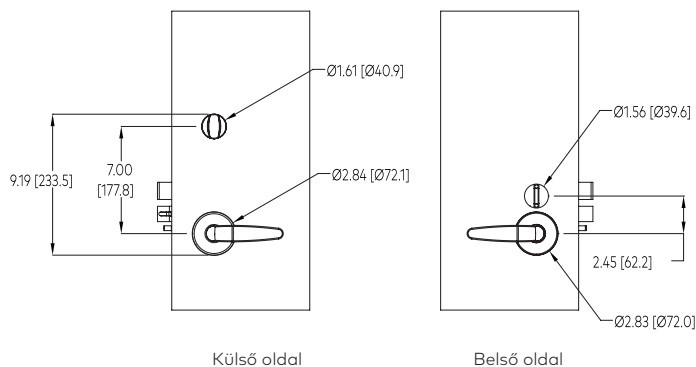

Tanúsítványok és tesztelés

Kiegészítő lehetőségek	ADA megfelelő kilincsek (Szövetségi Szabályzat Kódex 28. CFR 36. rész - 1994 "ADA szabványok az akadálymentes design")
BHMA/ANSI	Első osztályú teljesítményteszt az ANSI / BHMA A156.13 - 2017 "American National Standard for Mortise Locks and Latches" és A156.25 - 2013 „American National Standard for Electrified Locking Devices.” (Csak a nem elfogult, harmadik féltől származó tesztlabor által tesztelt és jóváhagyott zárok engedélyezettek a „BHMA Certified Products Directory” címen, a www.buildershardware.com címen).
Tűzállóság	U.L. Listázás: R11247 "Elektromos vezérlésű egyponos zárok és reteszek." (UL 10B, UL 10C és CAN / ULC-S104) Fémajtókon 3 órán át, kompozit ajtókon 60 percig, fa magos ajtókon 20 percig. Az EN-1634-1 szabvány szerint 30 percig tűzbiztosított. A bevésőzár EN 14846 minősítéssel rendelkezik.
Elektronika	Az FCC 15. rész A. osztályának és a CE / 2014/53 / EU irányelvnek megfelel
Környezeti működési feltételek	Beltéri oldal: 0 ° C és 66 ° C között; 0–85% nemlecsapódó páratartalom 30 ° C mellett; IP besorolás: IP54

dormakaba Magyarország Zrt.

1044 Budapest, Óradna u. 3/B.

Telefon: +36 1 350 1011

info.hu@dormakaba.com

www.dormakaba.hu

M3677_01_20